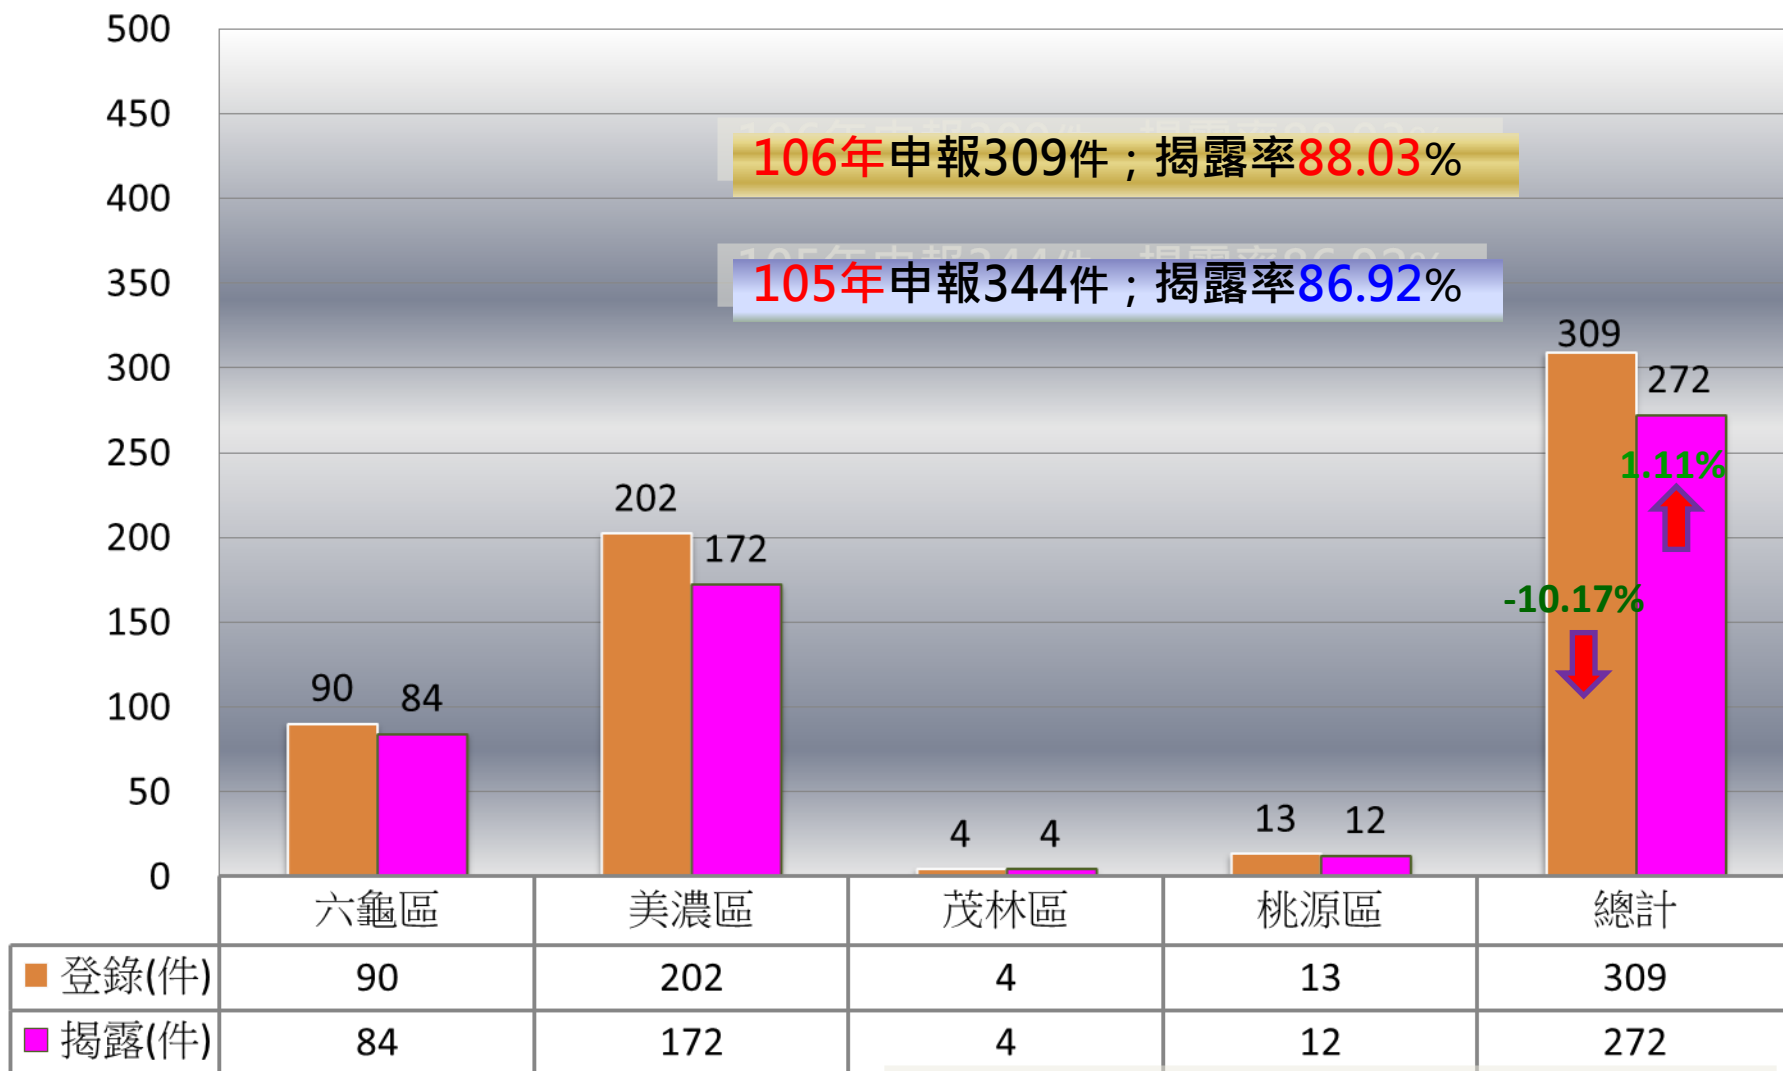

實價登錄統計

資料期間：106.01~106.06

資料顯示本所實價登錄案集中在美濃區